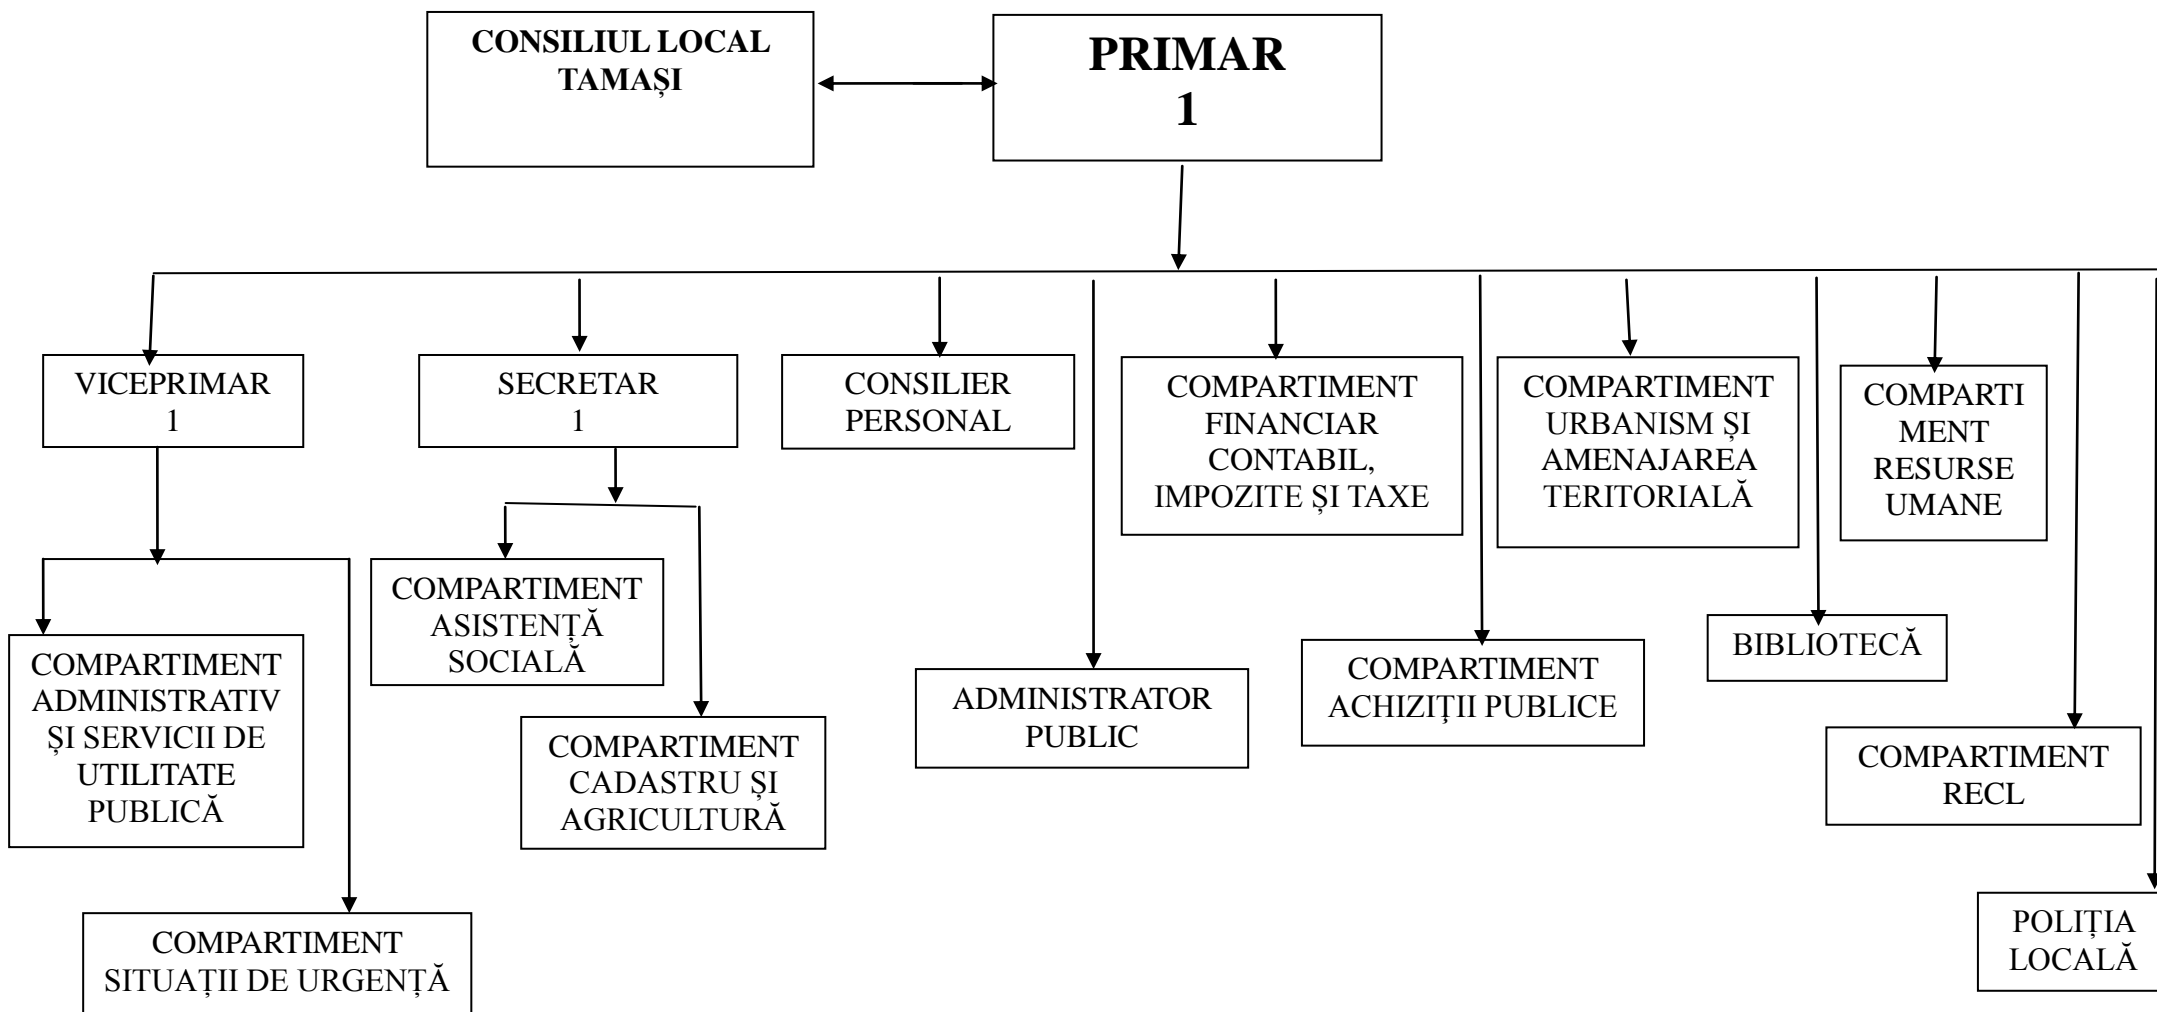

ORGANIGRAMA
PRIMĂRIA COMUNEI TAMAȘI
JUDEȚUL BACĂU

ANEXA 1

PREȘEDINTE DE ȘEDINȚĂ,
CONSILIER LOCAL,
Spoiană Ion Florin

Contrasemnează pentru legalitate,
SECRETAR COMUNĂ,
Miron Dumitrica Mădălina